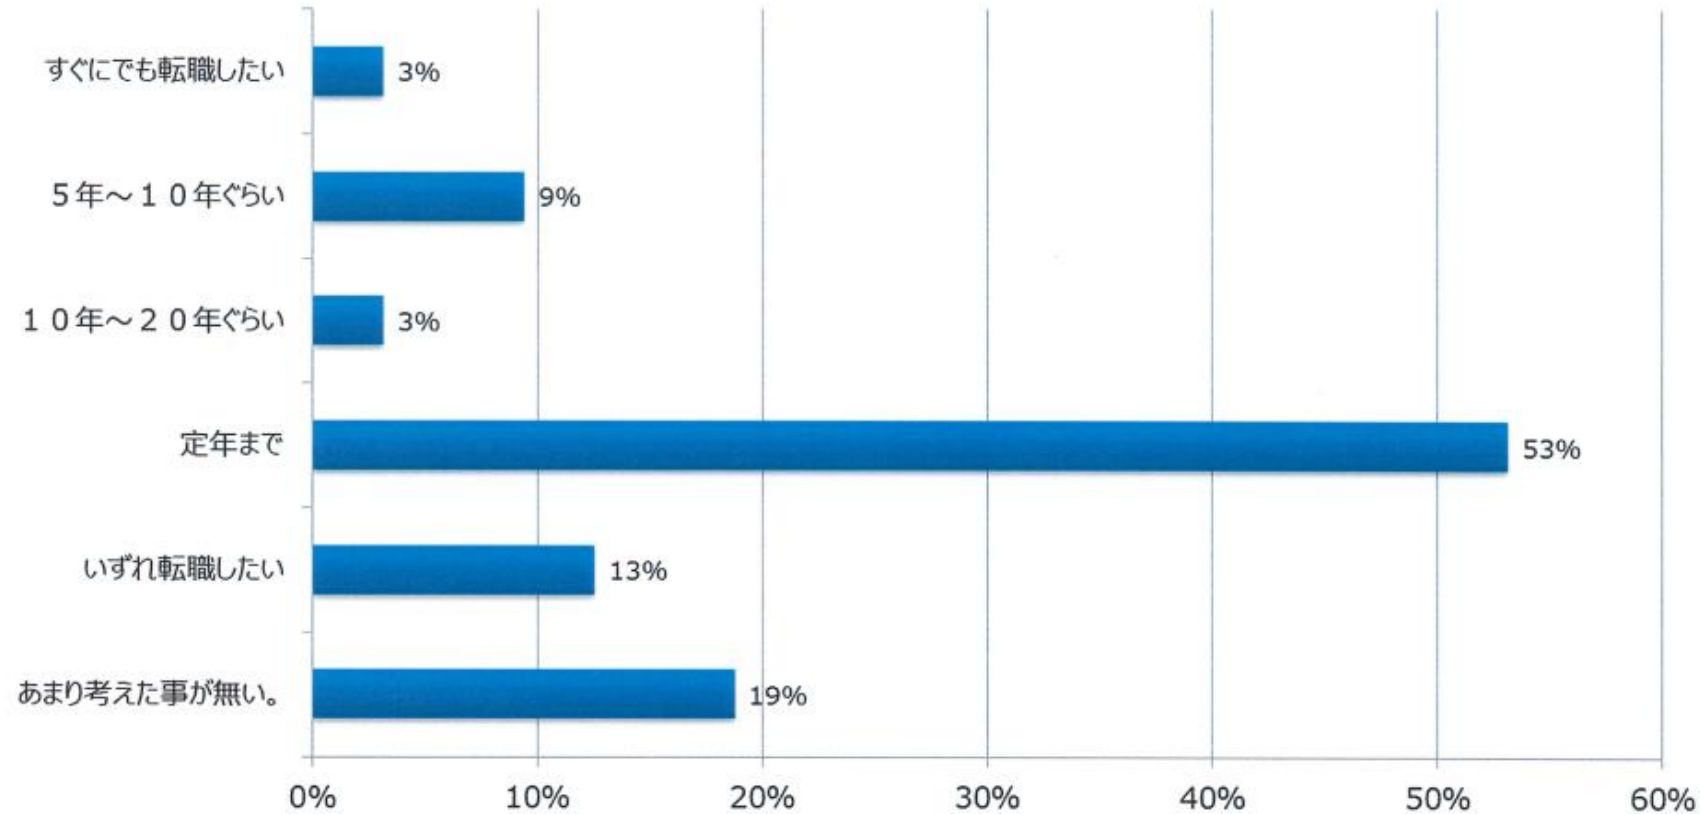

# 転職意向

Q35 あなたは、現在の会社で どのくらい働きたいですか。(ひとつだけ)

SA

定年までと考えるドライバーが過半数を占め、「すぐにでも転職したい」とするドライバーは3%にとどまる。