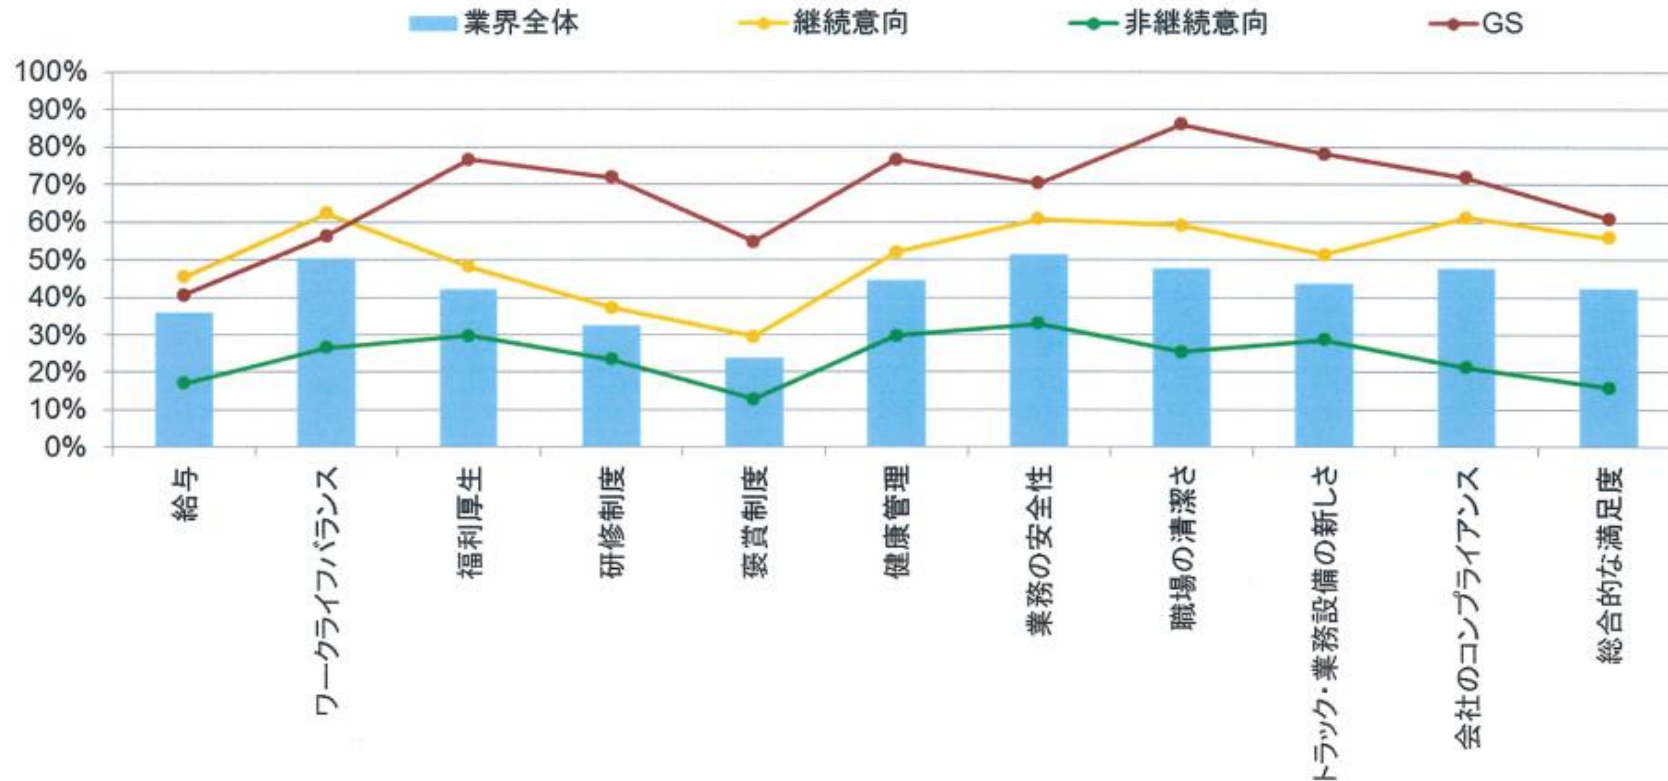

# 労働環境満足度（業界平均比）

09～Q19 あなたの現在の労働環境についてうかがいます。以下の項目それぞれについて、どの程度満足していますか。

SA

ほぼ全ての項目で非常に高い満足度である。GS相対的には「給与」「ワークライフバランス」が低め。