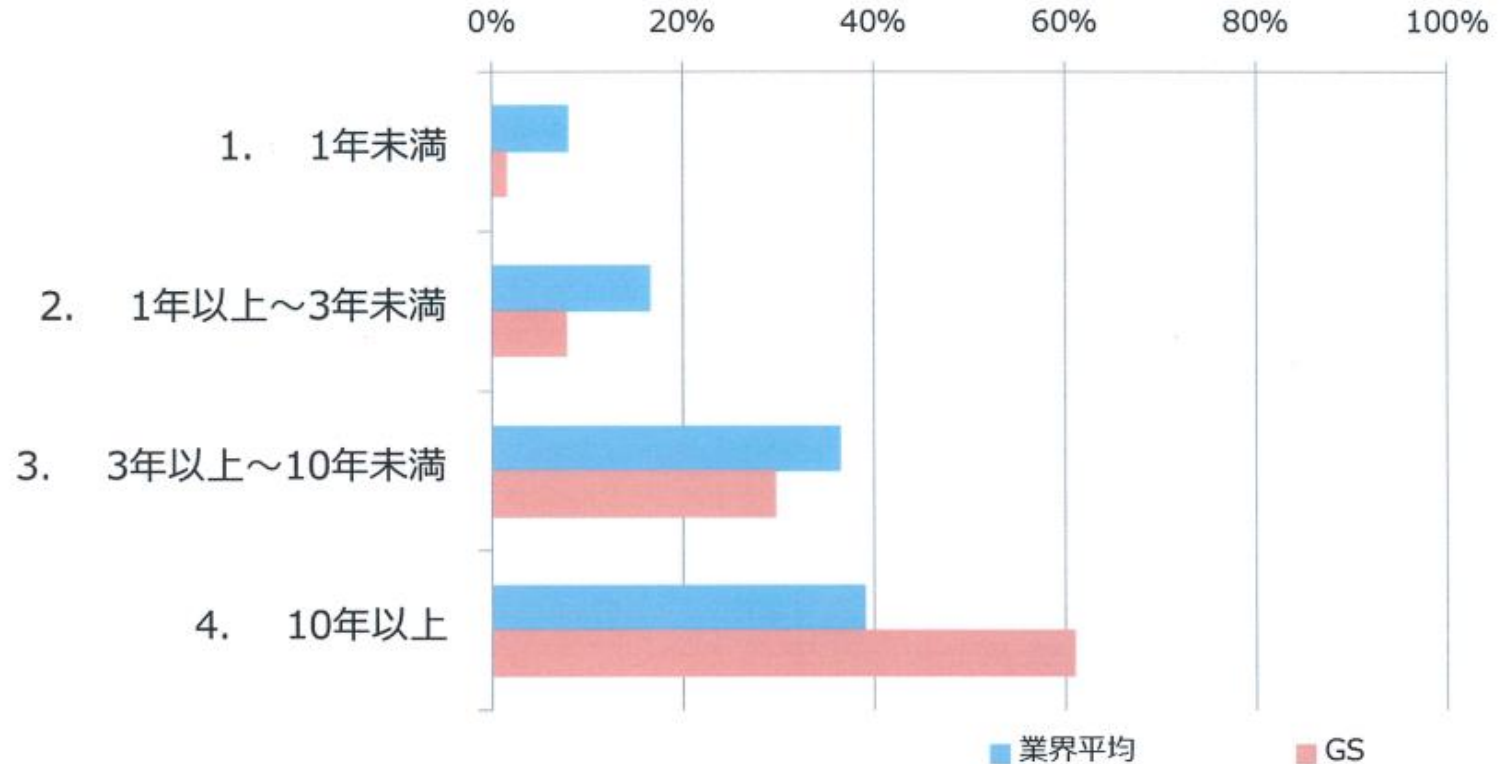

勤続年数

Q2 あなたは今の会社に、何年務めていますか。

SA

「4. 10年以上」が6割を超え、3年未満のドライバーは10%未満。業界平均と比べて長いと言える。